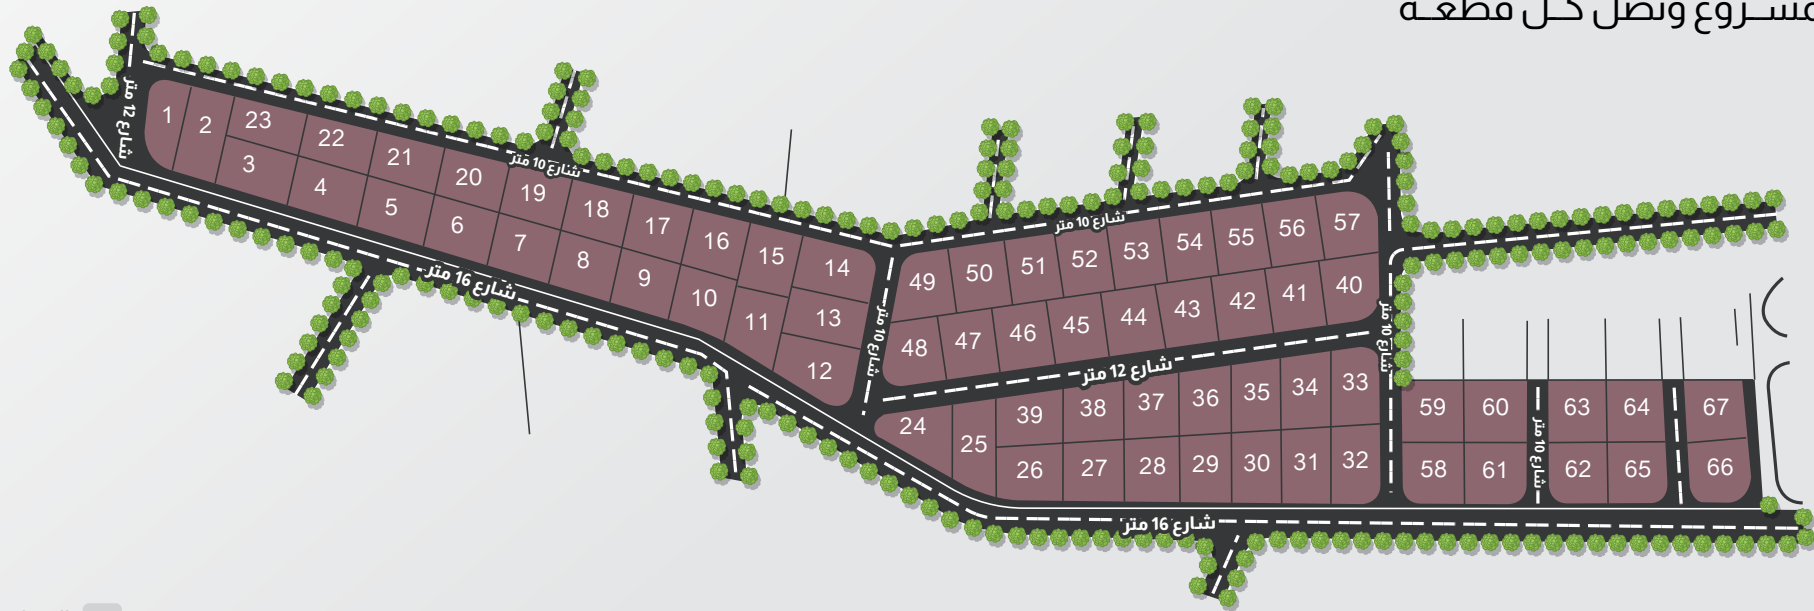

بنية تحتية كاملة

ومجهزة بأفضل التجهيزات
ضمن أعلى مواصفات لكامل
المشروع وتصل كل قطعة