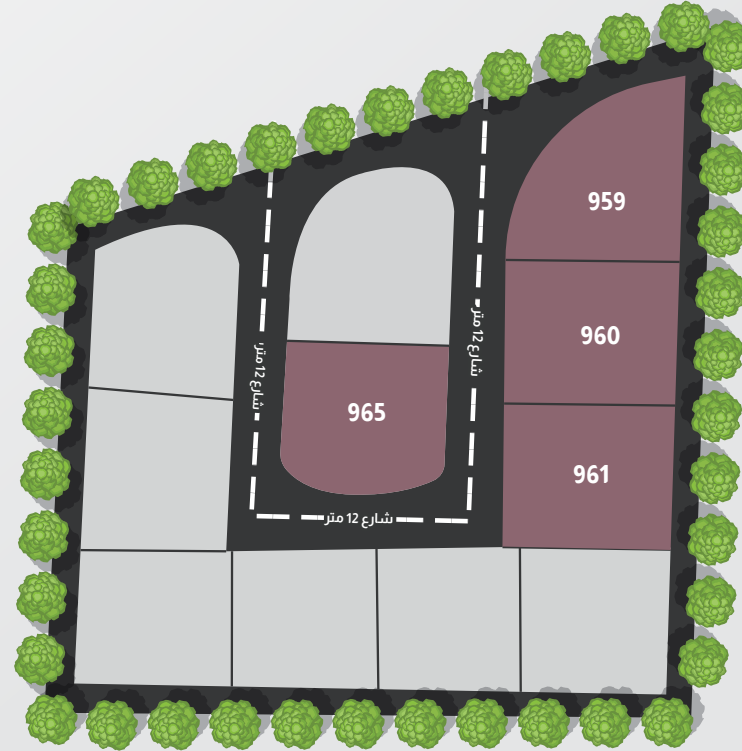

مساحة
القطعة
1000
متر مربع

🏠

قوشان
مستقل

\$

سعر المتر
ابتداءً من
145
دينار

منطقة السرور- طريق
السلط شمال شرق
جامعة عمان الأهلية

بنية تحتية كاملة
ومجهزة بأفضل التجهيزات
ضمن أعلى مواصفات
لكامل المشروع وتصل
كل قطعة

القطع المباعة □
القطع المتاحة ■

بنية تحتية كاملة
ومجهزة بأفضل التجهيزات
ضمن أعلى مواصفات
لكامل المشروع وتصل
كل قطعة

القطع المباعة □
القطع المتاحة ■

المهنية

للإستثمارات العقارية والاسكان

دوار الواحه باتجاه خلدا- مجمع
ابراج المهنية - الطابق الخامس