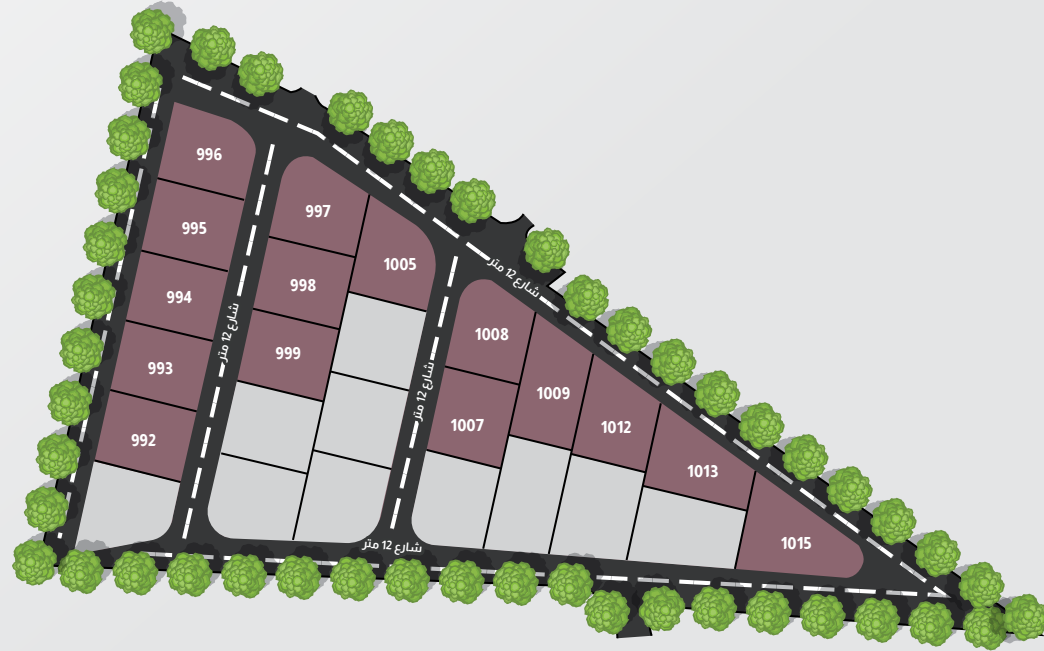

مساحة
القطعة
1000
متر مربع

🏠

قوشان
مستقل

\$

سعر المتر
ابتداءً من
145
دينار

منطقة السرور- طريق
السلط شمال شرق
جامعة عمان الأهلية

بنية تحتية كاملة
ومجهزة بأفضل التجهيزات
ضمن أعلى مواصفات
لكامل المشروع وتصل
كل قطعة

القطع المباعة □
القطع المتاحة ■

بنية تحتية كاملة
ومجهزة بأفضل التجهيزات
ضمن أعلى مواصفات
لكامل المشروع وتصل
كل قطعة

القطع المباعة □
القطع المتاحة ■

المهنية

للإستثمارات العقارية والاسكان

دوار الواحه باتجاه خلدا- مجمع
ابراج المهنية - الطابق الخامس