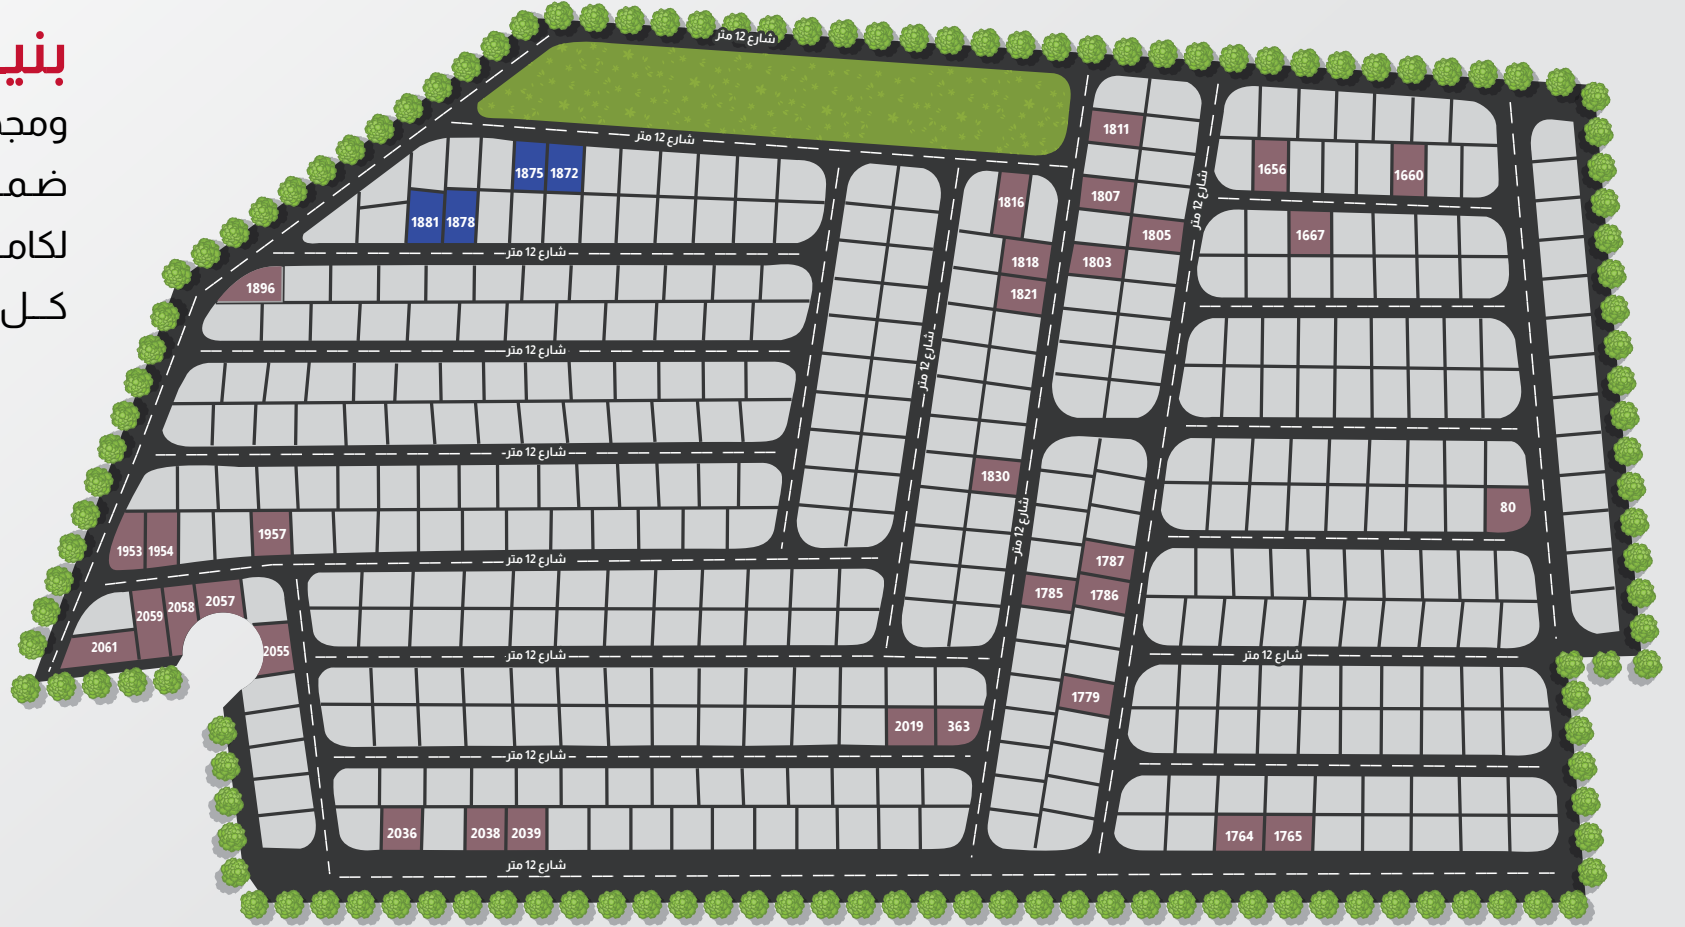

المهنية

للإستثمارات العقارية والاسكان

روابي الإسراء (2+1)

15 عملاء من الخبرة

روابي الإسراء

2 + 1

خصم
10%
للدفع
النقدي

مساحة
القطعة
500
متر مربع

عدد القطع
515

قوشان
مستقل

سعر القطعة
43
ألف دينار

طريق المطار
خلف جامعة الإسراء
طريق عمان الترموي

بنية تحتية كاملة

ومجهزة بأفضل التجهيزات
ضمن أعلى مواصفات
لكامل المشروع وتصل
كل قطعة

- القطع المباعة
- قطع الخدمات
- القطع المتاحة
- القطع التجاري